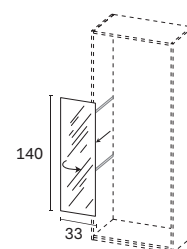

Ripiani in vetro luminosi / Lit glass shelves

Sp. 3,5 cm / 3,5 cm thick
Prof. 48,7 cm / Depth 48,7 cm

Larghezza / Width
57,5-72,5-87,5-97,5-117,5

Con tubo appendiabito /
With hanger rail

Larghezza / Width
57,5-72,5-87,5-97,5-117,5

Larghezza / Width
87,5-97,5-117,5

Porta cravatte estraibile / Pull-out tie organizer

Appendiabiti estraibile P. 36 cm / Pull-out hanging rail D 36 cm

Finitura alluminio satinato / Satin aluminium finish

Specchiera interno anta / Inside door mirror

Specchiera orientabile / Revolving mirror

Attrezzatura estraibile / Pull-out fittings

Vassoio estraibile / Pull-out tray

Finitura brunito / Bronze finish

Larghezza / Width
72,5-87,5-97,5-117,5

Porta pantaloni estraibile / Pull-out trouser rack

Con maniglia standard / With standard handle

Prof. 48,7 cm / Depth 48,7 cm

Altezza / Height

33,8

Anche in prof. 33,7 cm /
Also depth 33,7 cm

Larghezza / Width

42,5-47,5-57,5-72,5-87,5-
97,5-117,5

Altezza / Height