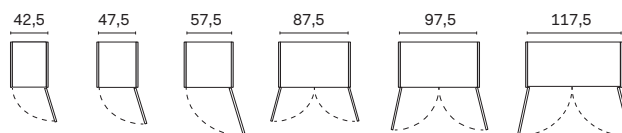

ANTA STAVE / STAVE DOOR

DIMENSIONI / DIMENSIONS

Altezze / Heights

Larghezze / Widths

Sezione / Section

Profondità armadio / Wardrobe depth

MODULI / MODULES

moduli lineari / straight modules

moduli angolo e terminali / corner modules and end units

MANIGLIE / HANDLES

L'apertura avviene sempre con PUSH-PULL.

Always have PUSH-TO-OPEN system.

RIDUZIONI A MISURA / CUTTING TO SIZE

L'anta STAVE può essere ridotta in altezza.

Larghezza / Width

42,5-47,5-57,5-72,5-87,5-
97,5-117,5

Altezza / Height

81,5

Larghezza / Width

42,5-47,5-57,5-72,5-87,5-
97,5-117,5

Con maniglia GOLA / With GOLA profile

per fianco e divisorio TELAIO / for METAL FRAME side panel and partition