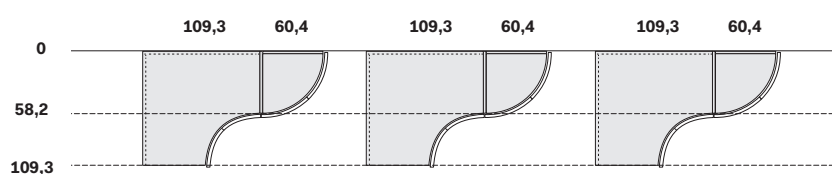

PROFONDITÀ SCOCCA / CARCASS DEPTH

La profondità totale varia in funzione del tipo di anta utilizzata.

Total depth varies depending on the type of door used.