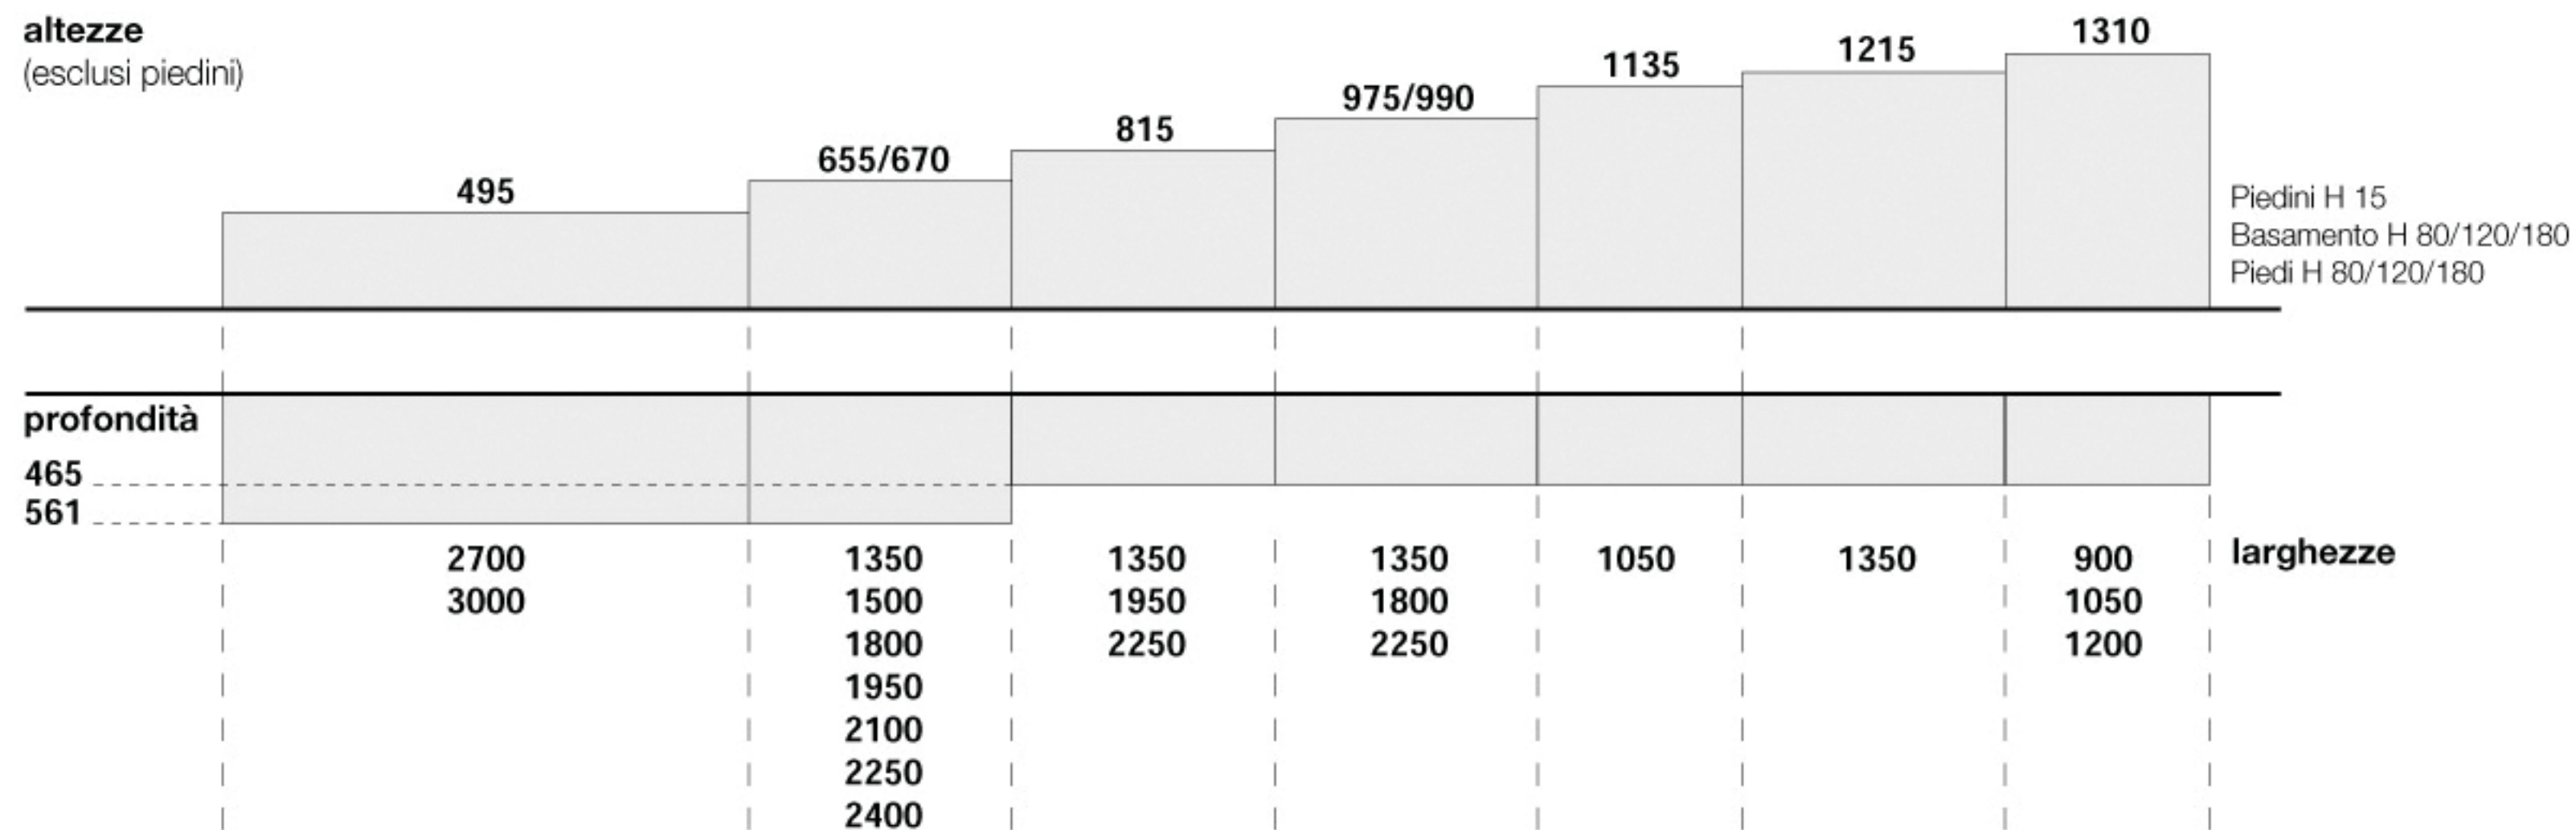

Madie **Incontro**

MODULARITÀ

altezze

(esclusi piedini)

profondità

465
561

larghezze