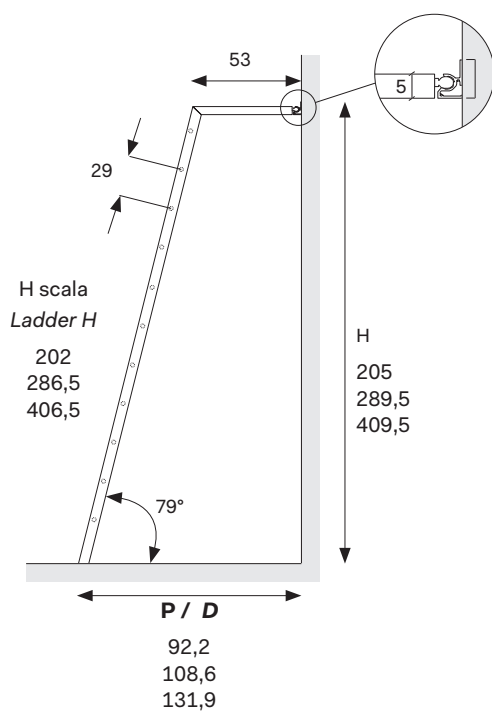

SCALA A PARETE /  
WALL LADDER

H. 205  
H. 289,5  
H. 409,5

SCALA A SOFFITTO /  
CEILING LADDER

H. 290  
H. 410