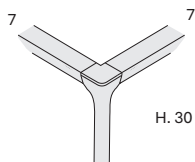

Letto GRACE / GRACE bed

design by Studio Gherardi

NOVAMOBILI

H. 96

misure L x H x P cm /
dimensions W x H x D cm

196 x 96 x 220,3

kg. 65

216 x 96 x 220,3