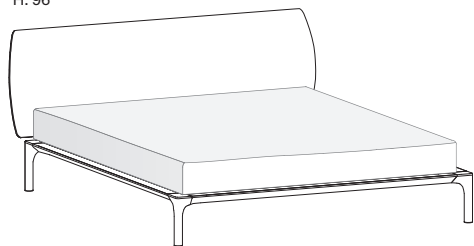

Letto GRACE / GRACE bed

design by Studio Gherardi

NOVAMOBILI

H. 96

misure L x H x P cm /
dimensions W x H x D cm

196 x 96 x 220,3

kg. 65

216 x 96 x 220,3