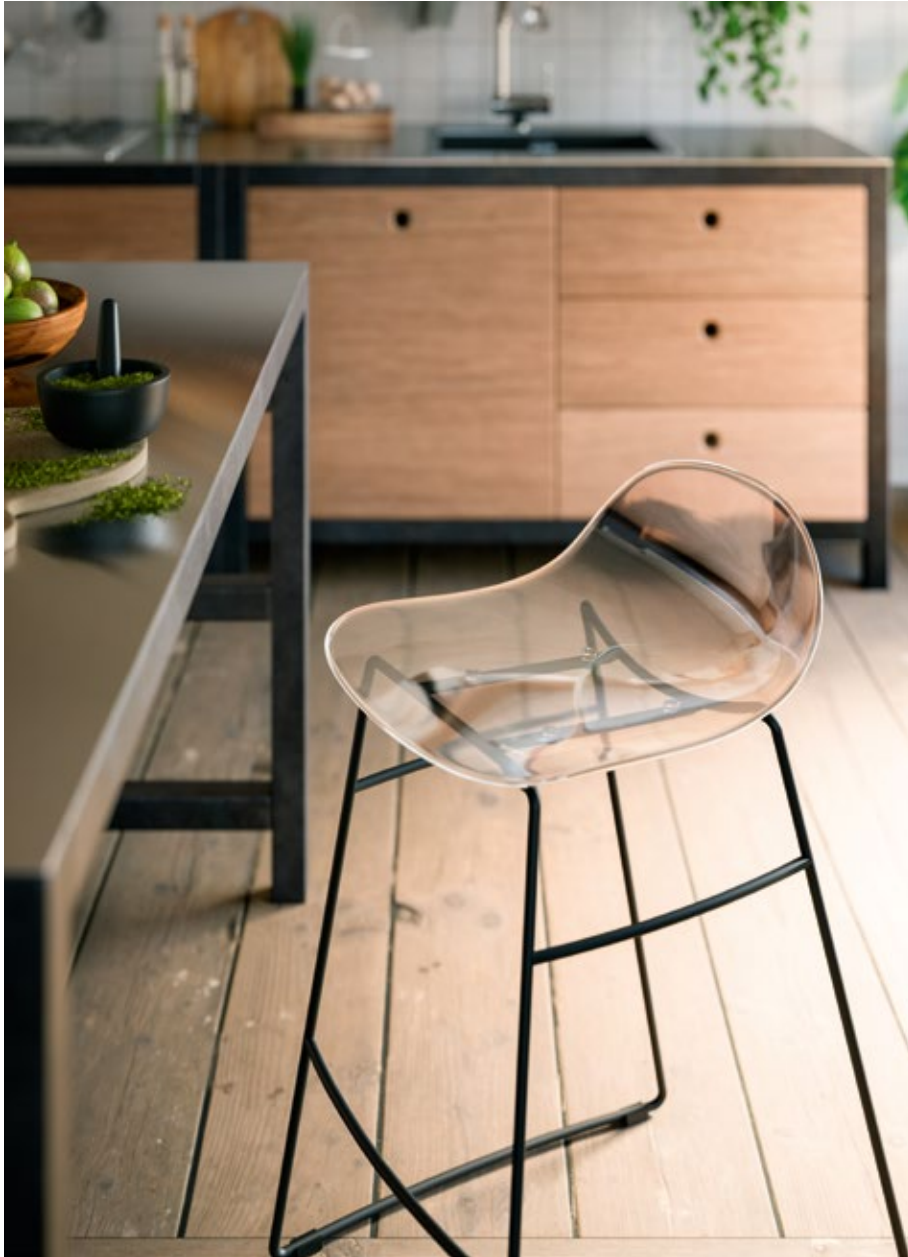

sedute | seating

Academy CB2167 sgabelli | metallo P15 nero opaco / policarbonato P848 trasparente - stools | metal P15 matt black / polycarbonate P848 transparent

Daily stories