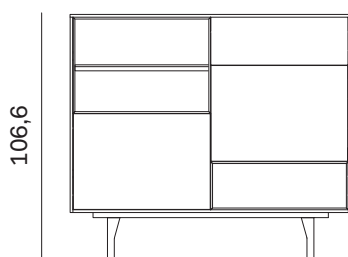

Madia KURI / KURI sideboard

design by Makoto Kawamoto

NOVAMOBILI

Madia KURI quadrata / Square KURI sideboard

misure L x H x P cm /
dimensions W x H x D cm

122,8 x 106,6 x 43

kg. 88

106,6

122,8

43

Madia KURI rettangolare bassa / Low rectangular KURI sideboard

misure L x H x P cm /
dimensions W x H x D cm

182,8 x 73,6 x 43

kg. 113

73,6

182,8

Madia KURI / KURI sideboard

design by Makoto Kawamoto

NOVAMOBILI

Madia KURI rettangolare alta / Tall rectangular KURI sideboard

misure L x H x P cm /
dimensions W x H x D cm

182,8 x 94,6 x 43

kg. 128