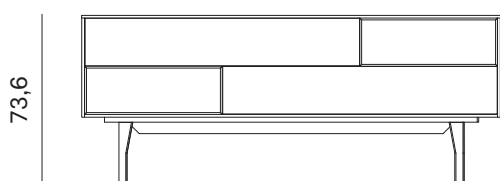

Madia KURI / KURI sideboard

design by Makoto Kawamoto

NOVAMOBILI

Madia KURI quadrata / Square KURI sideboard

misure L x H x P cm /
dimensions W x H x D cm

122,8 x 106,6 x 43

kg. 88

106,6

122,8

43

Madia KURI rettangolare bassa / Low rectangular KURI sideboard

misure L x H x P cm /
dimensions W x H x D cm

182,8 x 73,6 x 43

kg. 113

73,6

182,8

Madia KURI / KURI sideboard

design by Makoto Kawamoto

NOVAMOBILI

Madia KURI rettangolare alta / Tall rectangular KURI sideboard

misure L x H x P cm /
dimensions W x H x D cm

182,8 x 94,6 x 43

kg. 128