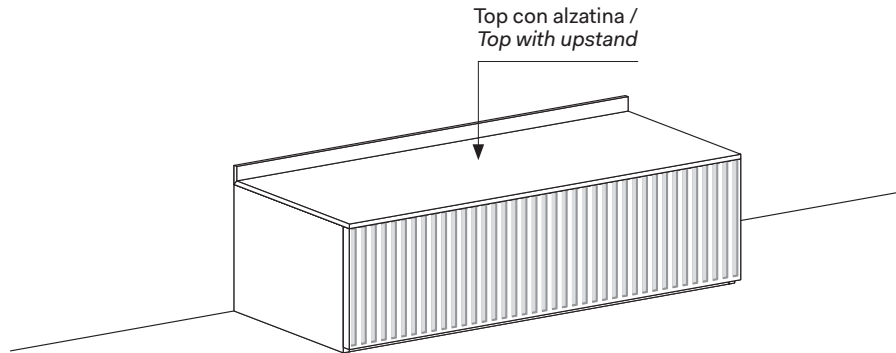

Top con alzatina / Tops with upstand

NOVAMOBILI

ESEMPIO DI UTILIZZO TOP CON ALZATINA /
TOPS WITH UPSTAND SAMPLE USE

Spessore 1,2 cm (compreso di alzatina) /
1,2 cm thick (including upstand)

Top con alzatina: contenitori basi /
Tops with upstand: base storage units

misure cm /
dimensions cm

L. / W	H. / H	P. / D
45	5	37,4
60		51,8
75		
90		
105		
120		
135		
150		
165		
180		
195		
210		
225		
240		

Top con alzatina: contenitori basi GOLLA /
Tops with upstand: GOLLA base storage units

misure cm /
dimensions cm

L. / W	H. / H	P. / D
46,6	5	37,4
61,6		51,8
76,6		
91,6		
106,6		
121,6		
136,6		
151,6		
166,6		
181,6		
196,6		
211,6		
226,6		
241,6		

VISTA LATERALE /
SIDE VIEW