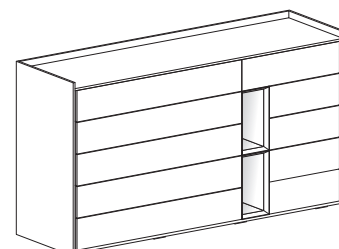

Larghezza	Peso
Width	Weight
<u>178,8 cm</u>	<u>181,5 kg</u>

6 cassetti e 3 contenitori TETRIS /
6 drawers and 3 TETRIS units