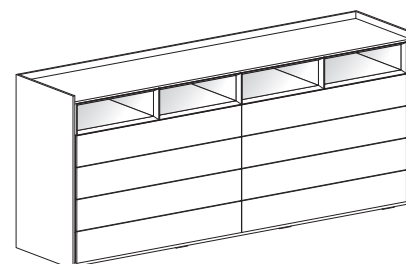

Larghezza	Peso
Width	Weight
<u>222,8 cm</u>	<u>197,2 kg</u>