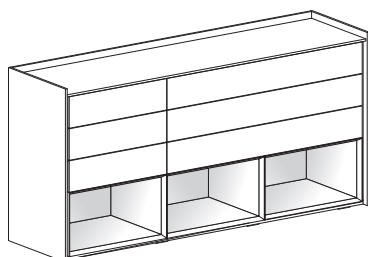

Larghezza	Peso
Width	Weight
<u>198,8 cm</u>	<u>185,5 kg</u>

8 cassetti e 4 contenitori TETRIS /
8 drawers and 4 TETRIS units