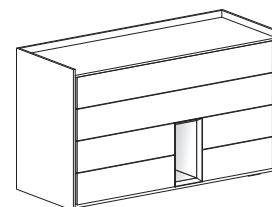

Larghezza	Peso
Width	Weight
<u>134,8 cm</u>	<u>123,1 kg</u>

Altezza / Height

98,2

8 cassetti e 1 contenitore TETRIS /
8 drawers and 1 TETRIS unit