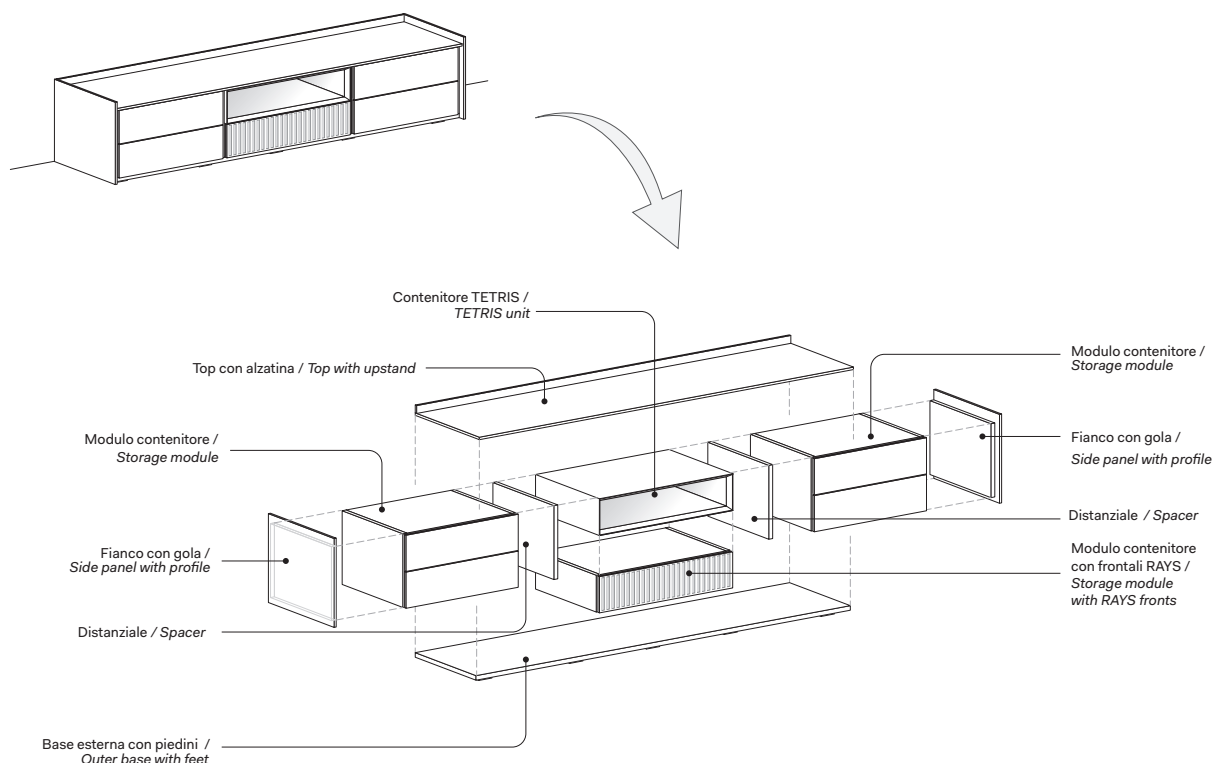

ESEMPIO DI COMBINABILITÀ PER COMPONENTI / EXAMPLE OF COMPONENT COMBINATIONS

Fianco / Side panel

Sp. 3,4 cm / 3,4 cm thick
Prof. 46,7 - 51,7 cm / Depth 46,7 - 51,7 cm

Altezza / Height
25-42,8-60,6 - 78,4-96,2-114

Divisorio / Partition

Sp. 2,2 cm / 2,2 cm thick
Prof. 46,7 - 51,7 cm / Depth 46,7 - 51,7 cm

Altezza / Height
17,8-35,6-53,4-71,2-89-106,8

Top alzatina / Top with upstand

H. 5 cm / 5 cm high
Prof. 46,8 - 51,8 cm / Depth 46,8 - 51,8 cm

Larghezza / Width
Al metro / Per linear m
max 270 cm

Base / Base

Sp. 2,2 cm / 2,2 cm thick
Prof. 44,2 - 49,2 cm / Depth 44,2 - 49,2 cm

Altezza totale compresi piedini 4,2 cm /
Total height including 4,2 cm feet.

Larghezza / Width
Al metro / Per linear m
max 270 cm

Ricarica wireless sottotop / Undermounted wireless charging for top