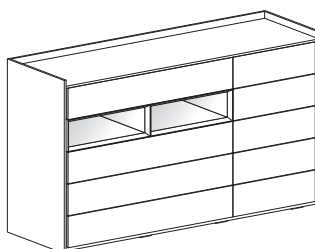

Larghezza	Peso
Width	Weight
<u>168,8 cm</u>	<u>177 kg</u>

10 cassetti e 2 contenitori TETRIS /
10 drawers and 2 TETRIS units