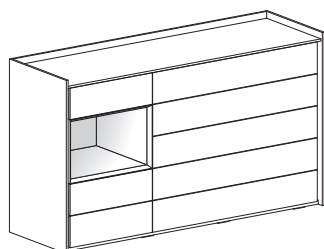

### Comò SLY / SLY drawer chest

Prof. 53 cm / Depth 53 cm

Altezza / Height

80,4

4 cassetti e 1 contenitore TETRIS /  
4 drawers and 1 TETRIS unit

Larghezza	Peso
Width	Weight
<u>114,8 cm</u>	<u>91 kg</u>
<u>134,8 cm</u>	<u>119,1 kg</u>

6 cassetti e 1 contenitore TETRIS /  
6 drawers and 1 TETRIS unit

Larghezza	Peso
Width	Weight
<u>134,8 cm</u>	<u>123,1 kg</u>

Altezza / Height

98,2

8 cassetti e 1 contenitore TETRIS /  
8 drawers and 1 TETRIS unit