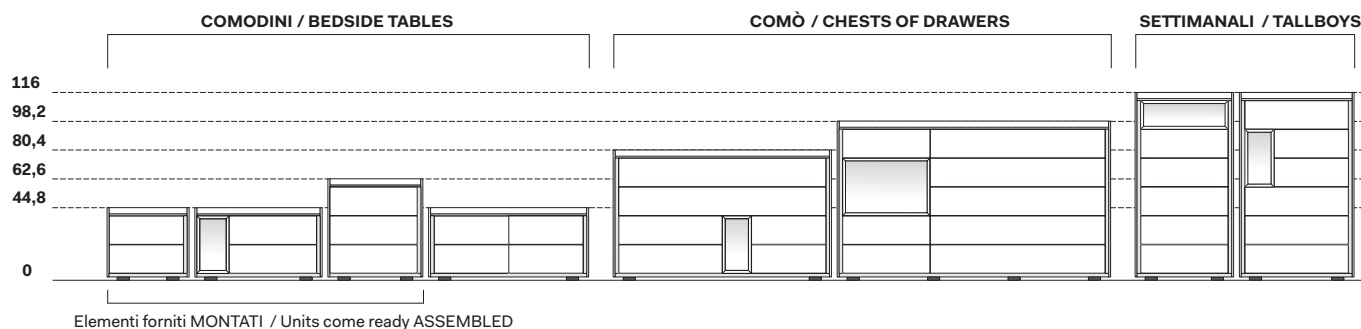

MODULARITÀ / MODULE SIZE

ALTEZZA / HEIGHT