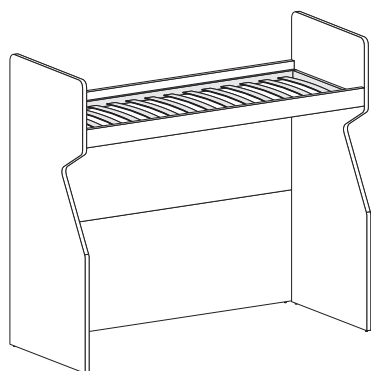

# Letti a castello TIPPY

## TIPPY bunk beds

### Letti a castello TIPPY

TIPPY bunk beds

Scrittoio scorrevole sagomato  
Shaped sliding desk

RETE / MATERASSO MATT. BASE / MATTRESS	L/W	H	P/D
	<input type="checkbox"/>	<input type="checkbox"/>	<input type="checkbox"/>
<b>90 x 206</b>	98	193	216

### Letti a castello TIPPY con meccanismo

TIPPY bunk bed with mechanism

**Posizione STUDIO**  
STUDY position

**Posizione RIPOSO**  
SLEEP position

RETE / MATERASSO MATT. BASE / MATTRESS	L/W	H	P/D
	<input type="checkbox"/>	<input type="checkbox"/>	<input type="checkbox"/>
<b>90 x 206</b>	216	193	129