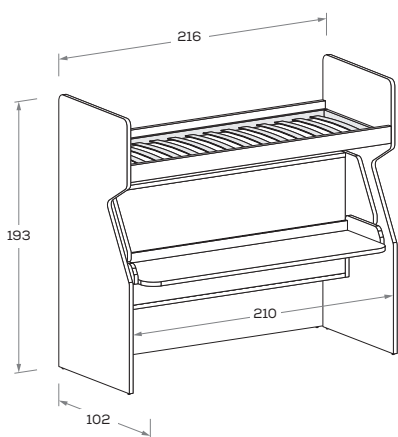

### Letti a castello TIPPY

TIPPY bunk beds

Scrittoio scorrevole sagomato  
Shaped sliding desk

RETE / MATERASSO MATT. BASE / MATTRESS	L/W	H	P/D
	<input type="checkbox"/>	<input type="checkbox"/>	<input type="checkbox"/>
<b>90 x 206</b>	98	193	216

### Letti a castello TIPPY con meccanismo

TIPPY bunk bed with mechanism

**Posizione STUDIO**  
STUDY position

**Posizione RIPOSO**  
SLEEP position

RETE / MATERASSO MATT. BASE / MATTRESS	L/W	H	P/D
	<input type="checkbox"/>	<input type="checkbox"/>	<input type="checkbox"/>
<b>90 x 206</b>	216	193	129