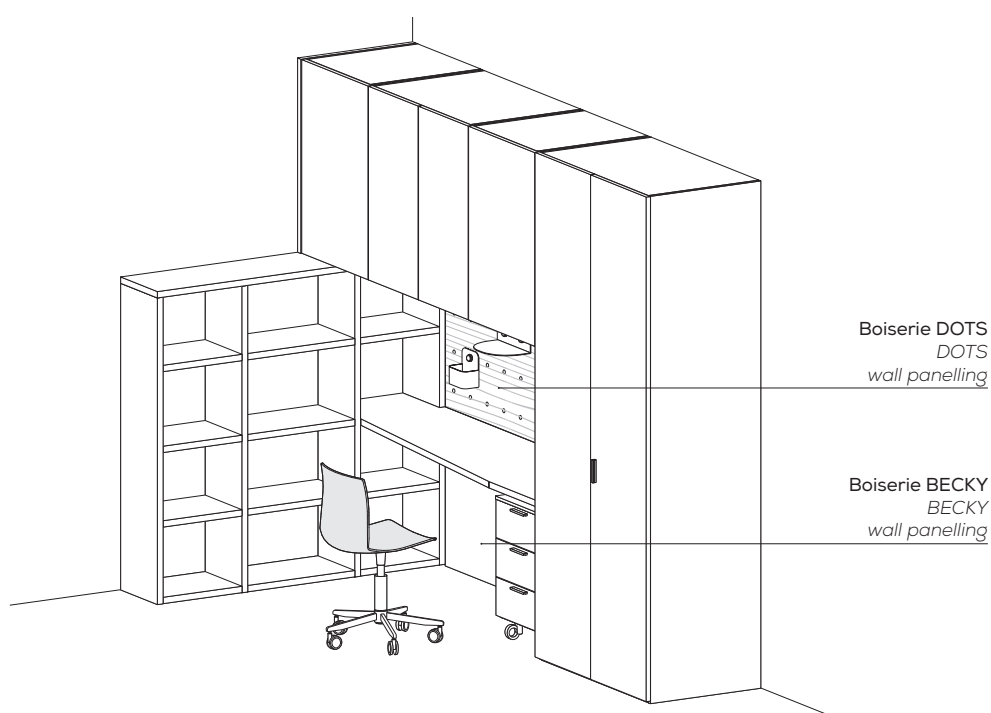

### Esempi di composizione

Examples of configuration

**Pannelli DOTS***DOTS panels*Sp. 2,2 cm.  
2,2cm thick.

misure L. x H. cm

*dimensions W x H cm*

45/90 x 36,6/73,2/109,8 cm

**Mensole DOTS***DOTS shelves*

Comprende di attaccaglie per pannelli DOTS.

*Include hanging brackets for DOTS panels.*

misure L. x H. x P. cm

*dimensions W x H x D cm*

29,7/44,7/59,7/89,7 x 9 x 18,3 cm

**Porta oggetti DOTS***DOTS tidy trays*

Comprende di attaccaglie per pannelli DOTS.

*Include hanging brackets for DOTS panels.*

misure L. x H. x P. cm

*dimensions W x H x D cm*

14,7/29,7 x 9 x 18,3 cm

**Specchio DOTS***DOTS mirror*

Comprende di attaccaglie per pannelli DOTS.

*Include hanging brackets for DOTS panels.*

misure L. x H. x P. cm

*dimensions W x H x D cm*

32,3 x 45,6 x 18,3 cm