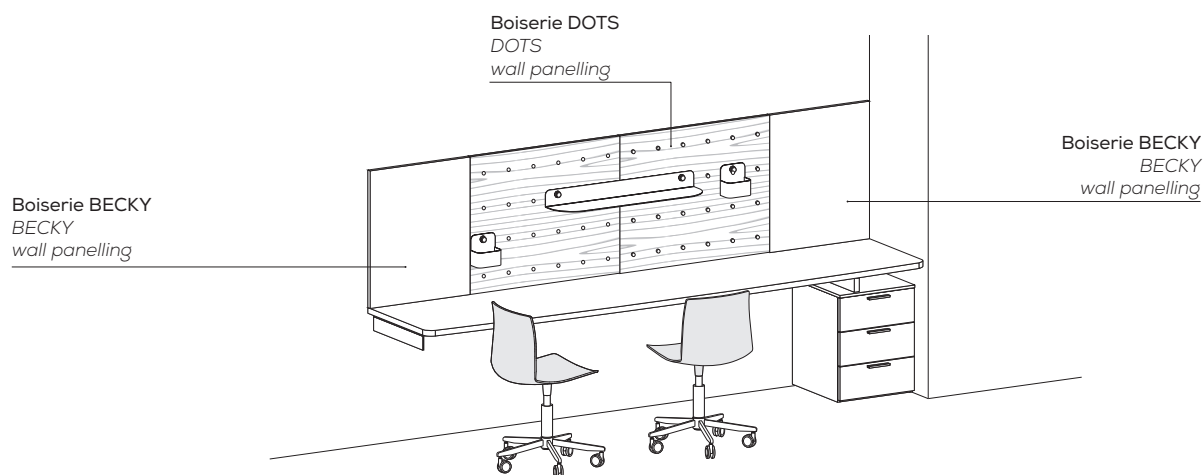

### Esempi di composizione

Examples of configuration

**Pannelli DOTS***DOTS panels*Sp. 2,2 cm.  
2,2cm thick.

misure L. x H. cm

*dimensions W x H cm*

45/90 x 36,6/73,2/109,8 cm

**Mensole DOTS***DOTS shelves*

Comprende di attaccaglie per pannelli DOTS.

*Include hanging brackets for DOTS panels.*

misure L. x H. x P. cm

*dimensions W x H x D cm*

29,7/44,7/59,7/89,7 x 9 x 18,3 cm

**Porta oggetti DOTS***DOTS tidy trays*

Comprende di attaccaglie per pannelli DOTS.

*Include hanging brackets for DOTS panels.*

misure L. x H. x P. cm

*dimensions W x H x D cm*

14,7/29,7 x 9 x 18,3 cm

**Specchio DOTS***DOTS mirror*

Comprende di attaccaglie per pannelli DOTS.

*Include hanging brackets for DOTS panels.*

misure L. x H. x P. cm

*dimensions W x H x D cm*

32,3 x 45,6 x 18,3 cm