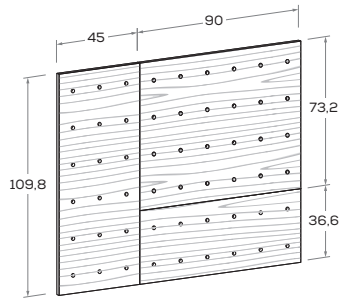

Pannello in multistrato sp. 2,2 cm.

Plywood panel 2,2 cm thick.

### Esempi di composizione

Examples of configuration

**Pannelli DOTS***DOTS panels*Sp. 2,2 cm.  
2,2cm thick.

misure L. x H. cm

*dimensions W x H cm*

45/90 x 36,6/73,2/109,8 cm

**Mensole DOTS***DOTS shelves*

Comprende di attaccaglie per pannelli DOTS.

*Include hanging brackets for DOTS panels.*

misure L. x H. x P. cm

*dimensions W x H x D cm*

29,7/44,7/59,7/89,7 x 9 x 18,3 cm

**Porta oggetti DOTS***DOTS tidy trays*

Comprende di attaccaglie per pannelli DOTS.

*Include hanging brackets for DOTS panels.*

misure L. x H. x P. cm

*dimensions W x H x D cm*

14,7/29,7 x 9 x 18,3 cm

**Specchio DOTS***DOTS mirror*

Comprende di attaccaglie per pannelli DOTS.