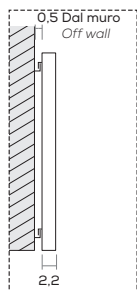

### Esempi di composizione

Examples of configuration

**Pannelli DOTS***DOTS panels*Sp. 2,2 cm.  
2,2cm thick.

misure L. x H. cm

*dimensions W x H cm*

45/90 x 36,6/73,2/109,8 cm

**Mensole DOTS***DOTS shelves*

Comprende di attaccaglie per pannelli DOTS.

*Include hanging brackets for DOTS panels.*

misure L. x H. x P. cm

*dimensions W x H x D cm*

29,7/44,7/59,7/89,7 x 9 x 18,3 cm

**Porta oggetti DOTS***DOTS tidy trays*

Comprende di attaccaglie per pannelli DOTS.

*Include hanging brackets for DOTS panels.*

misure L. x H. x P. cm

*dimensions W x H x D cm*

14,7/29,7 x 9 x 18,3 cm

**Specchio DOTS***DOTS mirror*

Comprende di attaccaglie per pannelli DOTS.

*Include hanging brackets for DOTS panels.*

misure L. x H. x P. cm

*dimensions W x H x D cm*

32,3 x 45,6 x 18,3 cm