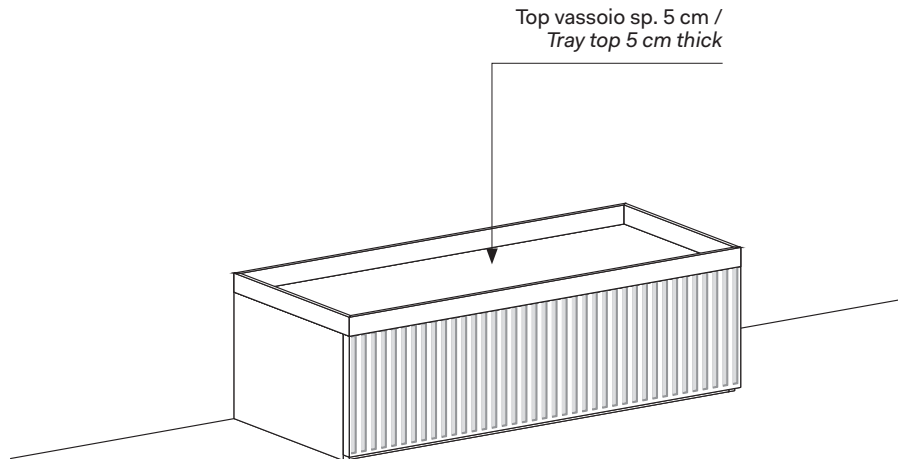

ESEMPIO DI UTILIZZO VASSOI /
TRAYS SAMPLE USE

Spessore 1,2 cm in folding /
1,2 cm thick mitre-folded

Top con vassoio: contenitori basi /
Tray tops: base storage units

misure cm /
dimensions cm

L. / W	H. / H	P. / D
45	5	37,4
60		51,8
75		
90		
105		
120		
135		
150		
165		
180		

Top con alzatina: contenitori basi GOLA /
Tray tops: GOLA base storage units

misure cm /
dimensions cm

L. / W	H. / H	P. / D
46,6	5	37,4
61,6		51,8
76,6		
91,6		
106,6		
121,6		
136,6		
151,6		
166,6		
181,6		